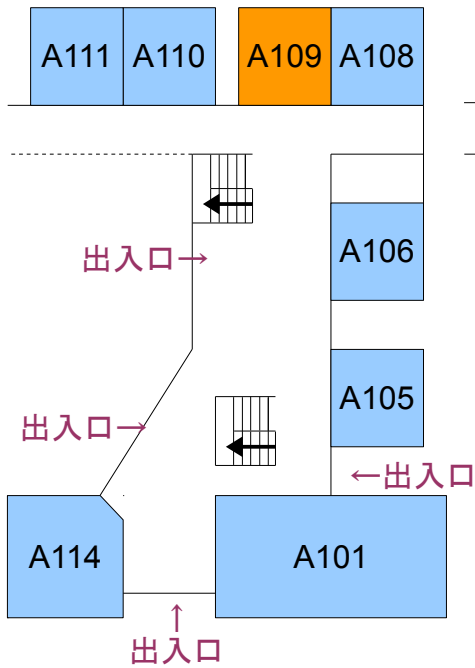

Real eXpress Museum 開催場所

Campus Map

1F

2F

3F

Real eXpress Museum

Produced by eXpresser

キャンパスマップは豊橋技術科学大学のものを引用しています。