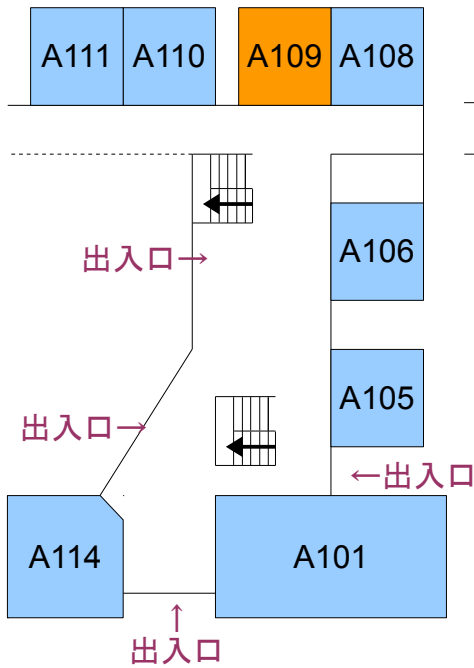

Real eXpress Museum 開催場所

1F

2F

3F

Real eXpress Museum

Produced by eXpresser

キャンパスマップは豊橋技術科学大学のものを引用しています。