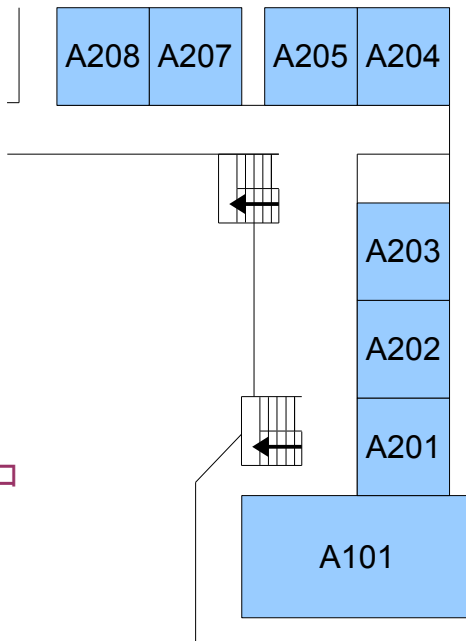

Real eXpress Museum 開催場所

Campus Map

1F

2F

3F

Real eXpress Museum

Produced by eXpresser

キャンパスマップは豊橋技術科学大学のものを引用しています。