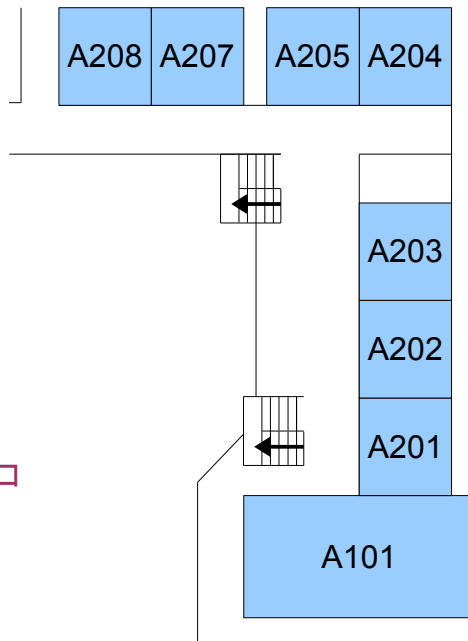

Real eXpress Museum 開催場所

1F

2F

3F

Real eXpress Museum

Produced by eXpresser

キャンパスマップは豊橋技術科学大学のものを引用しています。