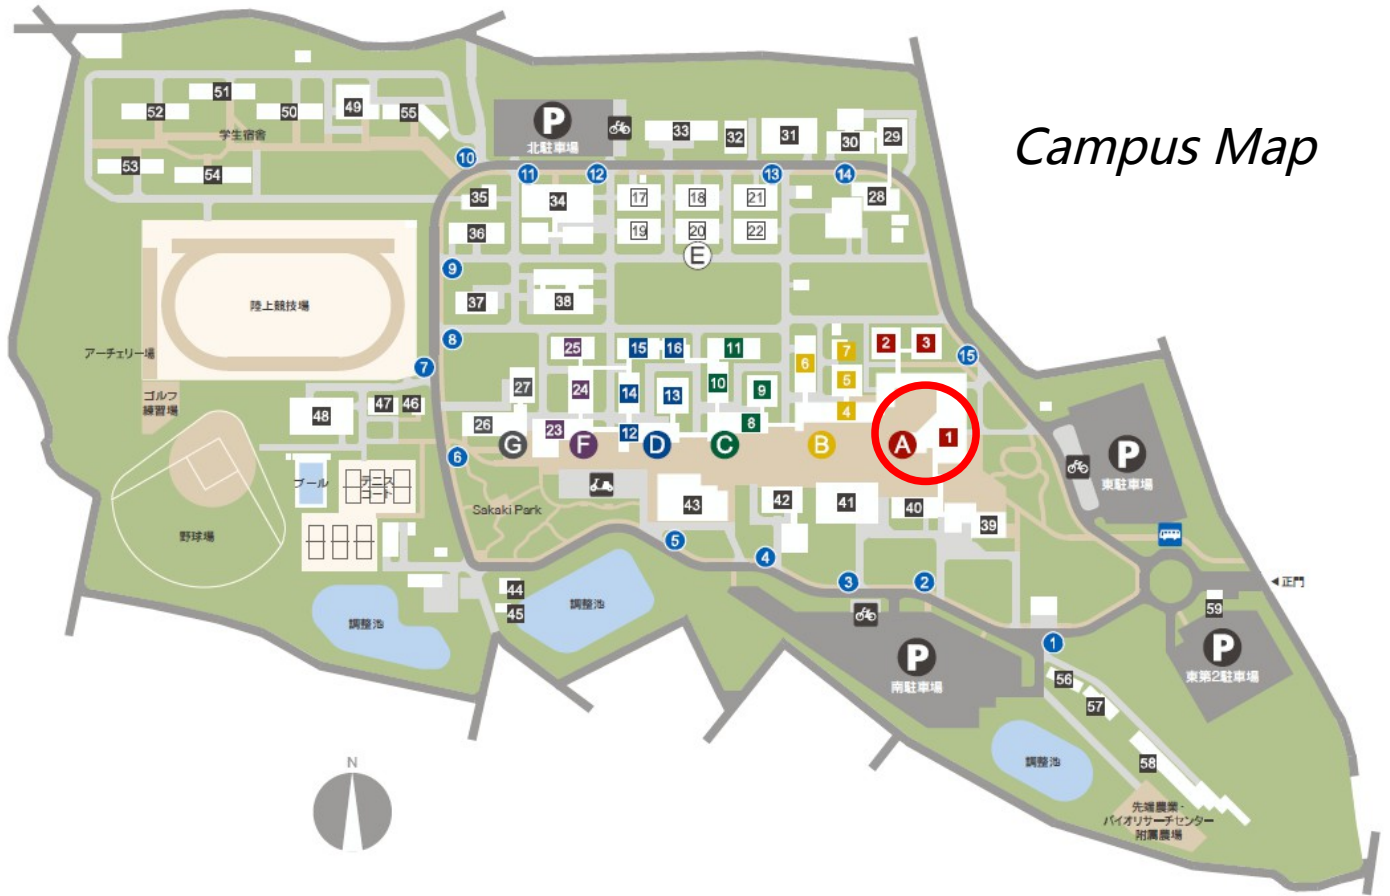

Real eXpress Museum 開催場所

Campus Map

1F

2F

3F

Real eXpress Museum

Produced by eXpresser

キャンパスマップは豊橋技術科学大学のものを引用しています。