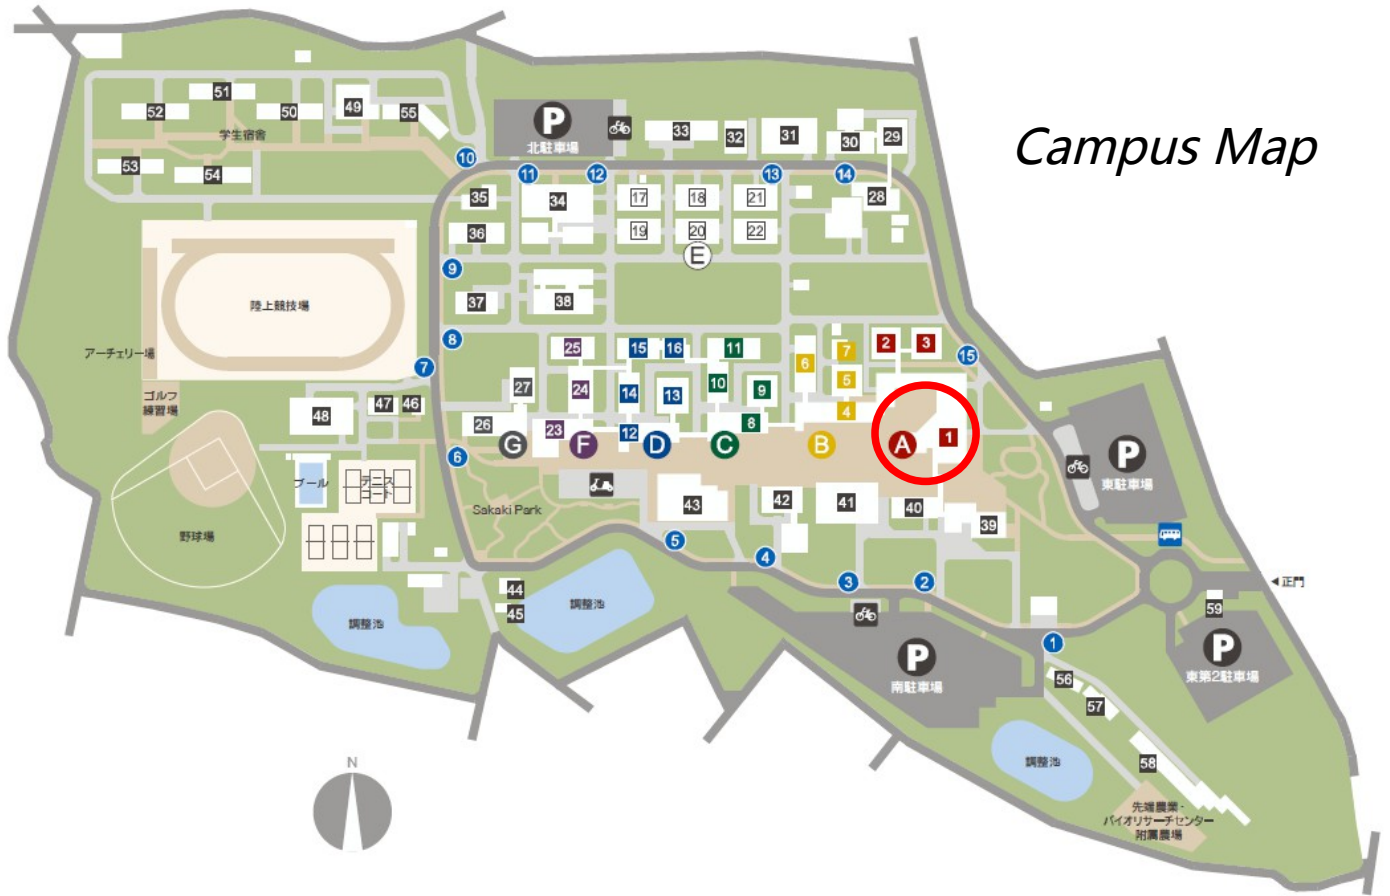

Real eXpress Museum 開催場所

1F

2F

3F

Real eXpress Museum

Produced by eXpresser

キャンパスマップは豊橋技術科学大学のものを引用しています。