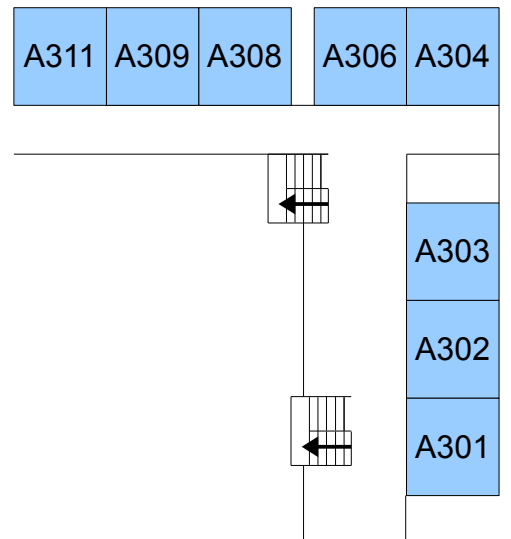

Real eXpress Museum 開催場所

1F

2F

3F

Real eXpress Museum

Produced by eXpresser

キャンパスマップは豊橋技術科学大学のものを引用しています。